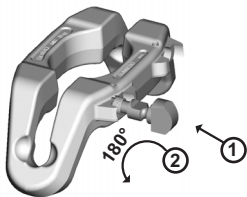

GUNNEBO
LIFTING

USER'S INSTRUCTION
BENUTZERHINWEISE
ANVÄNDARINSTRUKTION

GRABIQ MIDGRAB SHORTENER
MIG

Made in Sweden by:
Gunnebo Industrier AB
Business Area Lifting
www.gunnebolifting.com

B15000 rev A

4a)
C-type

4b)
L-type

Note: At least one locking device must be used!

Mindestens eine der Verriegelungen muss angewendet werden!

Minst en låsanordning måste användas!