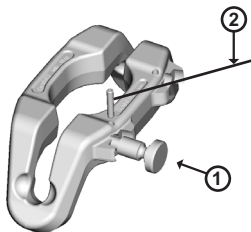

GUNNEBO
LIFTING

USER'S INSTRUCTION
BENUTZERHINWEISE
ANVÄNDARINSTRUKTION

GRABIQ MIDGRAB SHORTENER
MIG

Made in Sweden by:
Gunnebo Industrier AB
Business Area Lifting
www.gunnebolifting.com

B15000 rev A

4a)
C-type

4b)
L-type

Note: At least one locking device must be used!

Mindestens eine der Verriegelungen muss angewendet werden!

Minst en låsanordning måste användas!